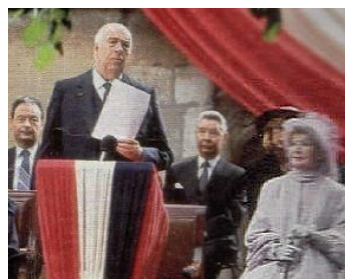

1987 MAIGRET CHEZ LE MINISTRE de Louis Gospiere avec Jean Richard

1993 LA DAME DE LIEUDIT de Philippe Monnier avec Edwige Feuillère